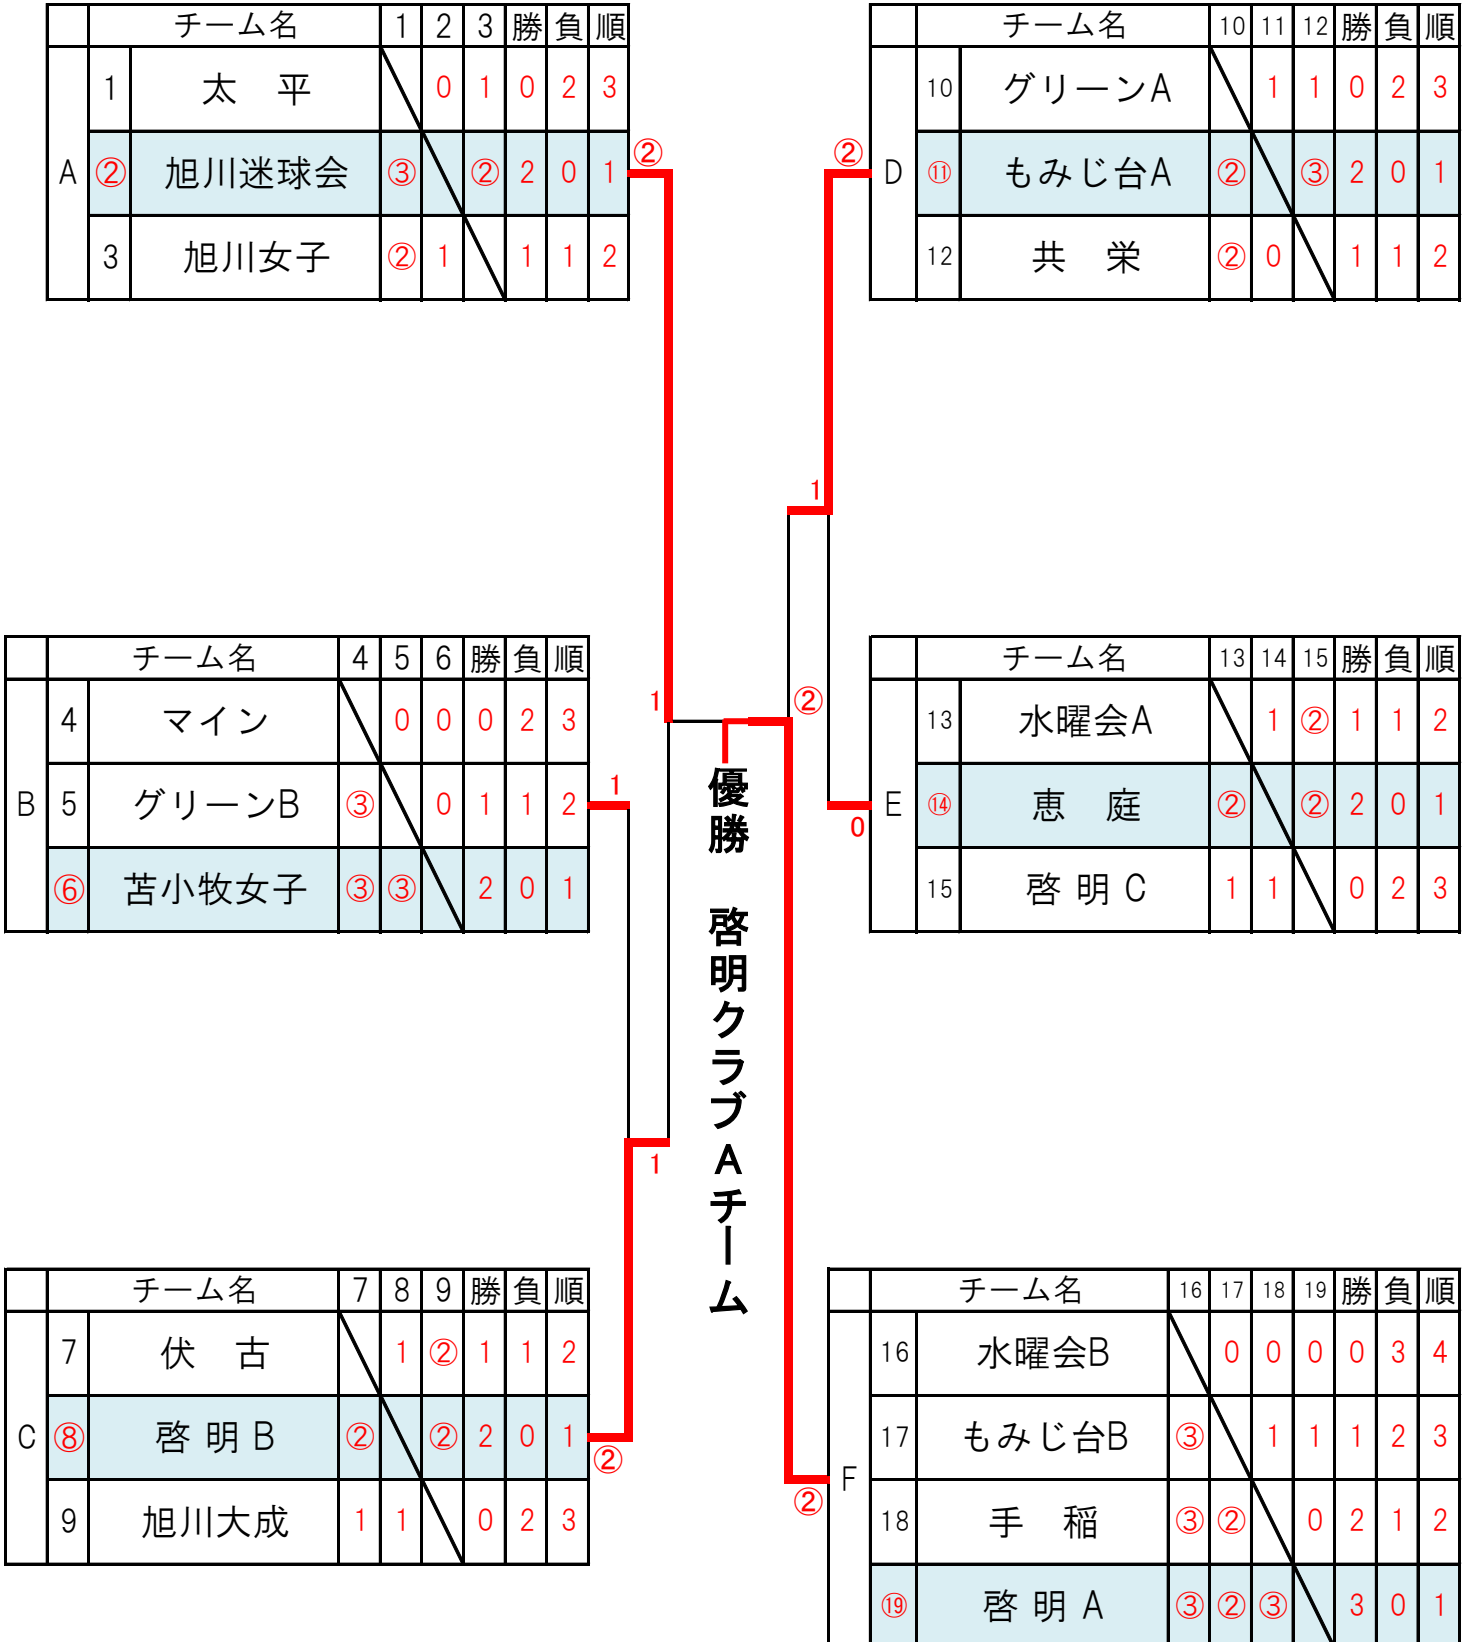

チーム名	1	2	3	勝	負	順
A	1	太 平	/	0	1	0	2	3
	②	旭川迷球会	③	/	②	2	0	1
	3	旭川女子	②	1	/	1	1	2

		チーム名	10	11	12	勝	負	順
D	10	グリーンA	/	1	1	0	2	3
	⑪	もみじ台A	②	/	③	2	0	1
	12	共 栄	②	0	/	1	1	2

		チーム名	4	5	6	勝	負	順
B	4	マイン	/	0	0	0	2	3
	5	グリーンB	③	/	0	1	1	2
	⑥	苫小牧女子	③	③	/	2	0	1

		チーム名	13	14	15	勝	負	順
E	13	水曜会A	/	1	②	1	1	2
	⑭	恵 庭	②	/	②	2	0	1
	15	啓 明 C	1	1	/	0	2	3

		チーム名	7	8	9	勝	負	順
C	7	伏 古	/	1	②	1	1	2
	⑧	啓 明 B	②	/	②	2	0	1
	9	旭川大成	1	1	/	0	2	3

		チーム名	16	17	18	19	勝	負	順
F	16	水曜会B	/	0	0	0	0	3	4
	17	もみじ台B	③	/	1	1	1	2	3
	18	手 稲	③	②	/	0	2	1	2
	⑲	啓 明 A	③	②	③	/	3	0	1

優勝 啓明クラブAチーム